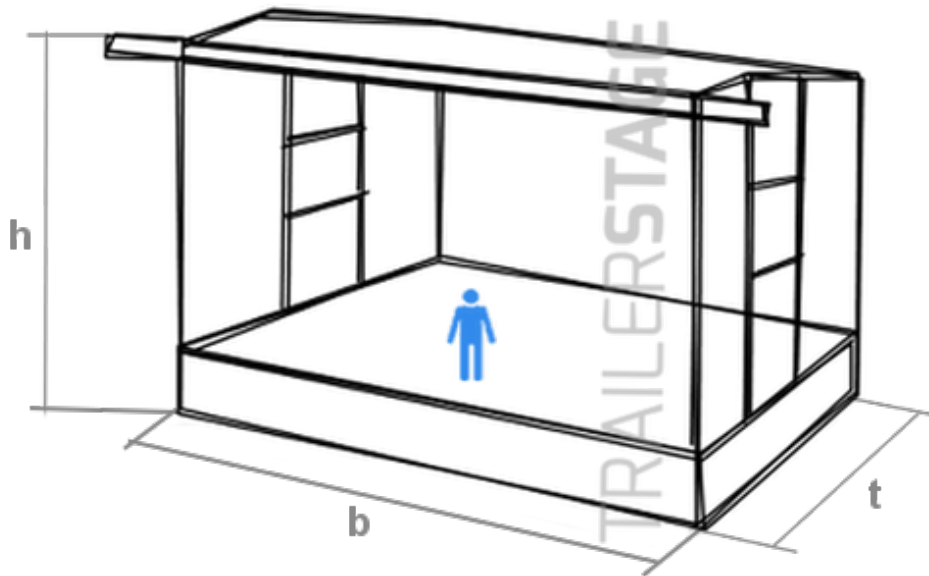

Datenblatt TS180

Stand: 04.03.2021

Aufbau in 5 Stunden

mit 4 Helfern

Aufstellung in
Windzone 1-4

Bauabnahme

keine Ballastierung

Strom: CEE3x32A

Sattelzug 27t
14,9m x 2,5m x 4m

Abmessungen Bühne		Bühnentyp		
	Boden	Dach	Hersteller	Kultour
b	14,2m	15m	Modell	SmartStage 180
PA- / Bannerträger klein	-	1-2m pro Seite		
optional: PA- / Bannerträger 4m	-	4m pro Seite		
t	11,5m	14,0m		
h	1,6 - 2,0m	10,0m		
Lichte Höhe	vorne/hinten	7,7m		
	Mitte	8,2m		