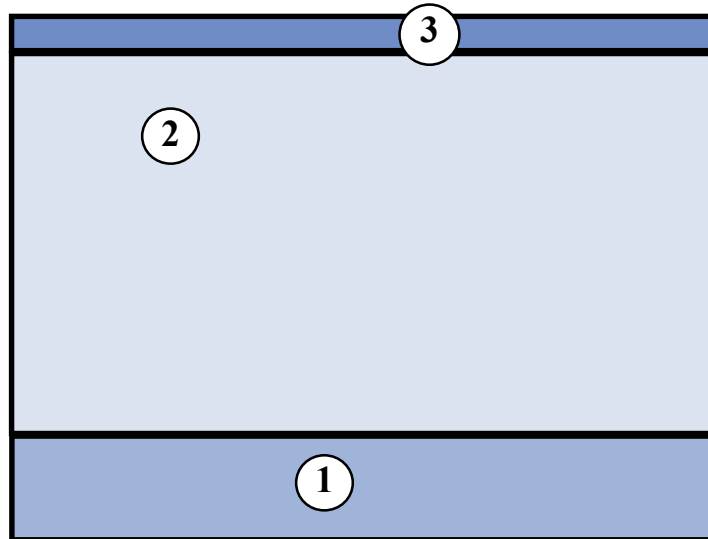

Werbebanner TS48

Stand: 26.11.2019

Werbebanner			
1	Bodenabhäng	8,0m x 1,0m	Kederband 8-9mm oben
2	Rückwand	7,8m x 3,6m	Ösen unten und oben
3	Dachbanner	8,0m x 0,3m	Kederband 8-9mm oben + je 1 Öse pro Ecke